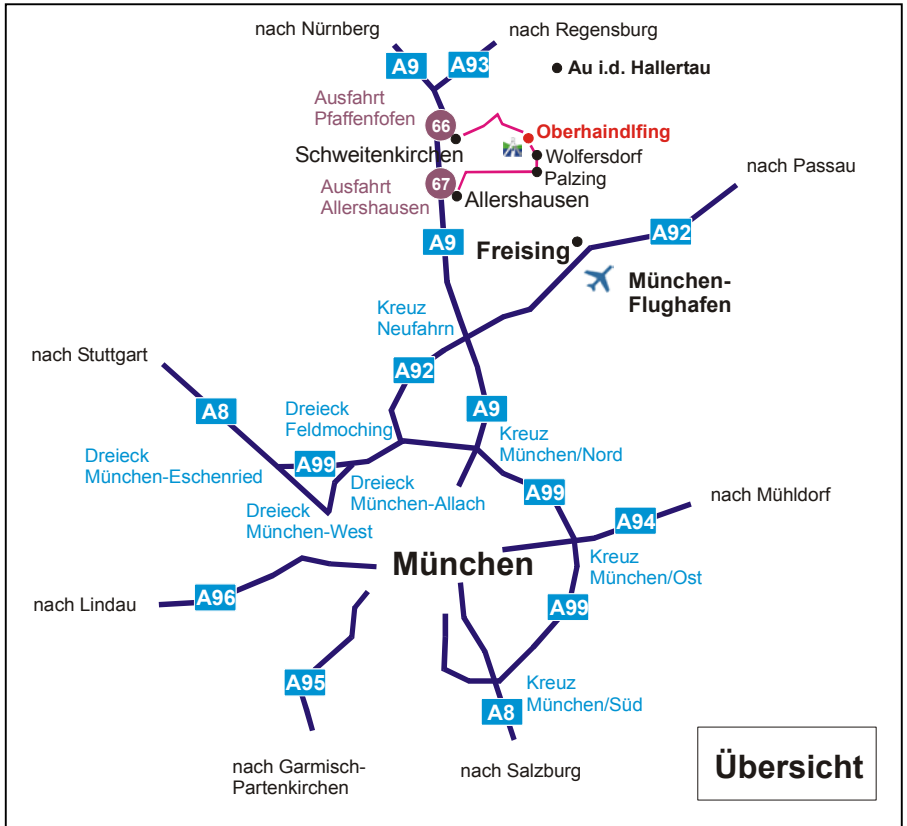

Anfahrt Ingenieurbüro Saam GmbH

INGENIEURBÜRO SAAM GMBH
 VERMESSUNG, GEOINFORMATION UND EDV-BERATUNG

Am Sportplatz 9

85395 Wolfersdorf / OT Oberhaindlfing

Tel.: + 49 (0)8168 / 99 96 59
 Fax: + 49 (0)8168 / 99 96 83
 email: info@ing-saam.de
 Internet: www.ing-saam.de

Anfahrtsbeschreibung:

Von **Wolfersdorf**: Unmittelbar nach dem Ortsschild Oberhaindlfing links abbiegen.

Von **Sünzhausen oder Attenkirchen**: An der Kirche in die Dorfstraße (Richtung Freising) abbiegen, dann in die zweite Straße rechts einbiegen.

"Am Sportplatz 9" ist ein terracottafarbenes Doppelhaus.

Übersicht